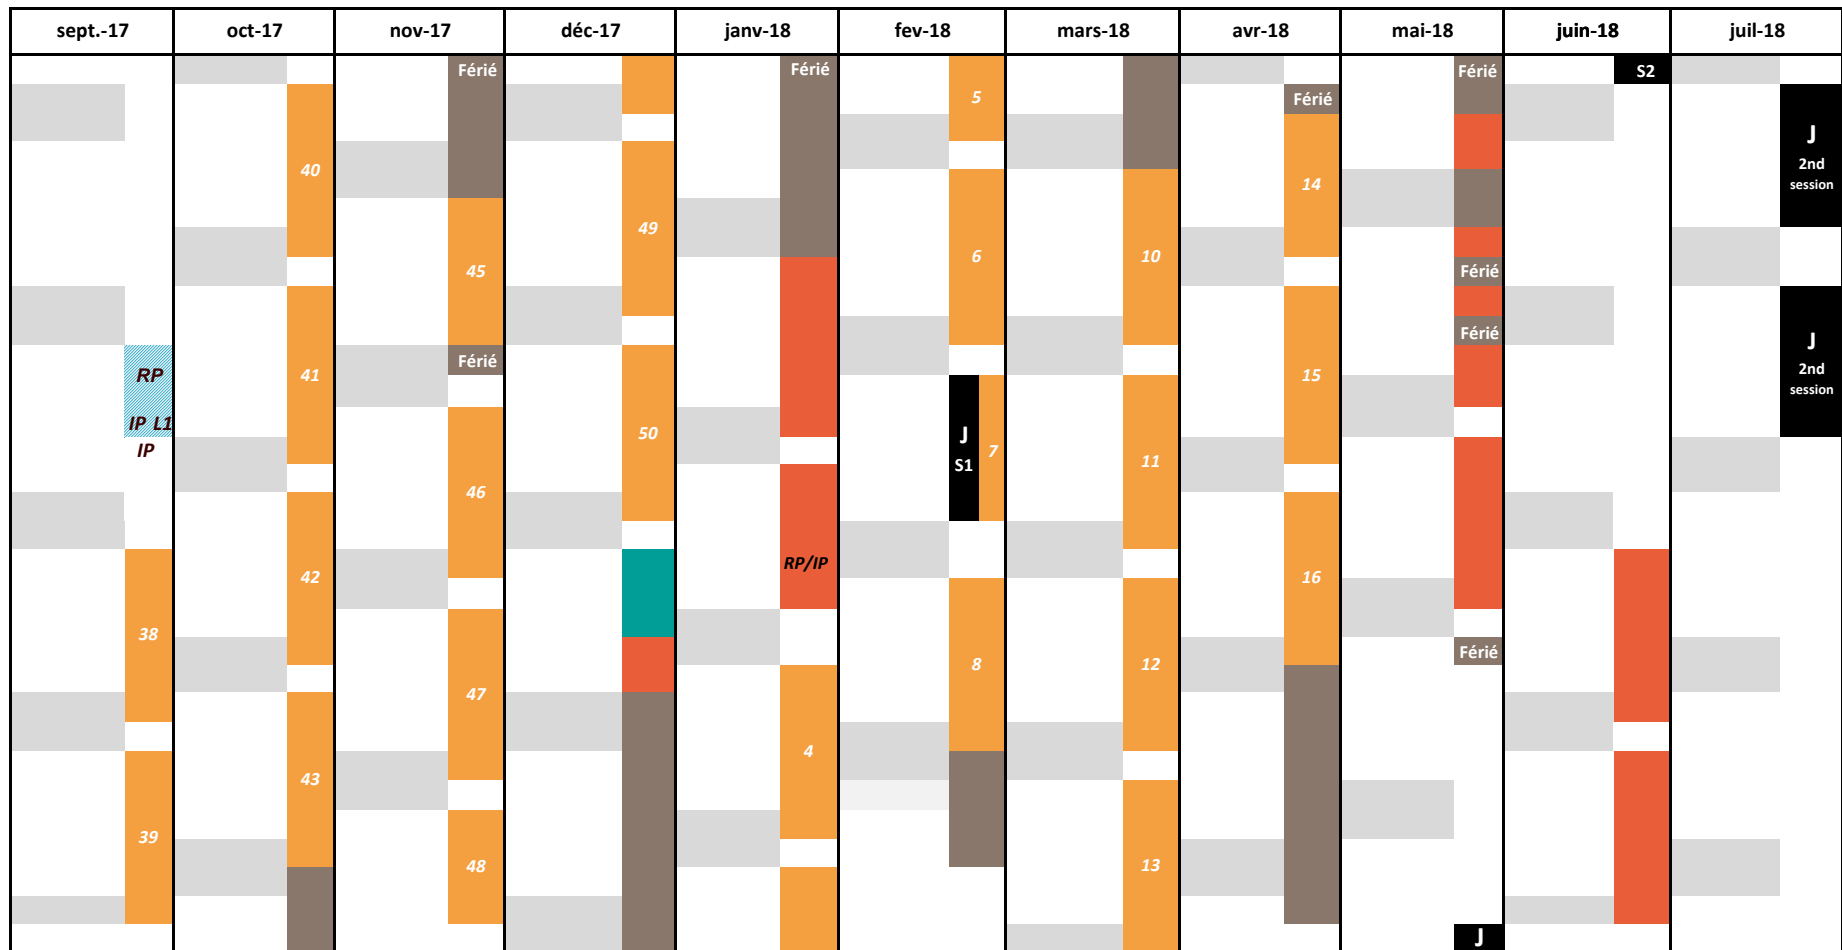

Calendrier universitaire - CLSH - 2017/2018

Semestre A : semaines 38 à 50

Semestre B : semaines 4 à 16

J Jurys

IP Début des Inscriptions Pédagogiques web

RP Réunions Pédagogiques lorsqu'elles sont organisées

Fin de l'année universitaire le 30/09/2018

Fin des inscriptions administratives le 22/09 pour les L1 de Psychologie et Info-com

Fin des inscriptions administratives pour les autres formations le 13/10